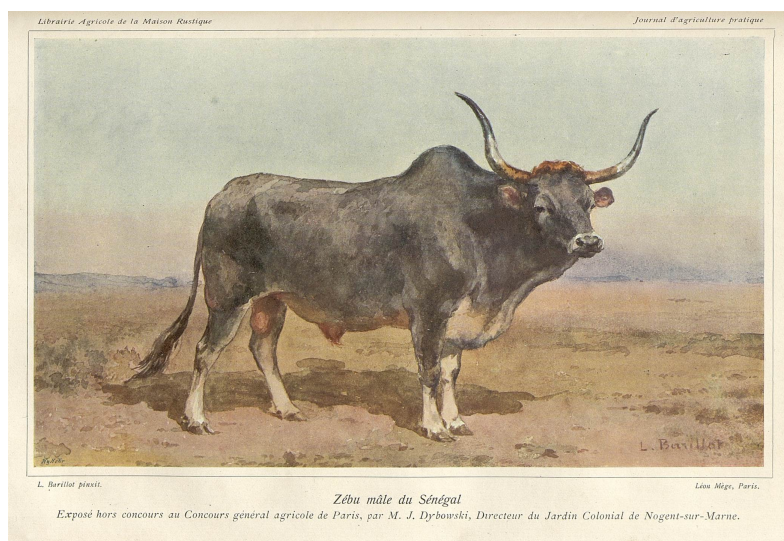

BVMA – Bovins

Bibliothèque virtuelle sur les bovins

Intitulé	Journal d'agriculture pratique, moniteur des comices, des propriétaires et des fermiers. Tome 13, nouvelle série, 1er semestre 1907
Cote(s)	568 AF 1837-1938
Intitulé	<i>Journal d'agriculture pratique, moniteur des comices, des propriétaires et des fermiers</i>
Adresse bibliographique	Paris, Librairie agricole de la Maison rustique, 1907
Description matérielle	Périodique Nombre de volumes : 1 vol. Dimensions : 27 cm
Langue(s)	Français

Documents numériques

Zébu mâle du Sénégal

Grandeau, Louis (1834-1911)

Autres formes de titre

Autres variantes de titre

Journal d'agriculture pratique, de jardinage et d'économie domestique

Adresse bibliographique